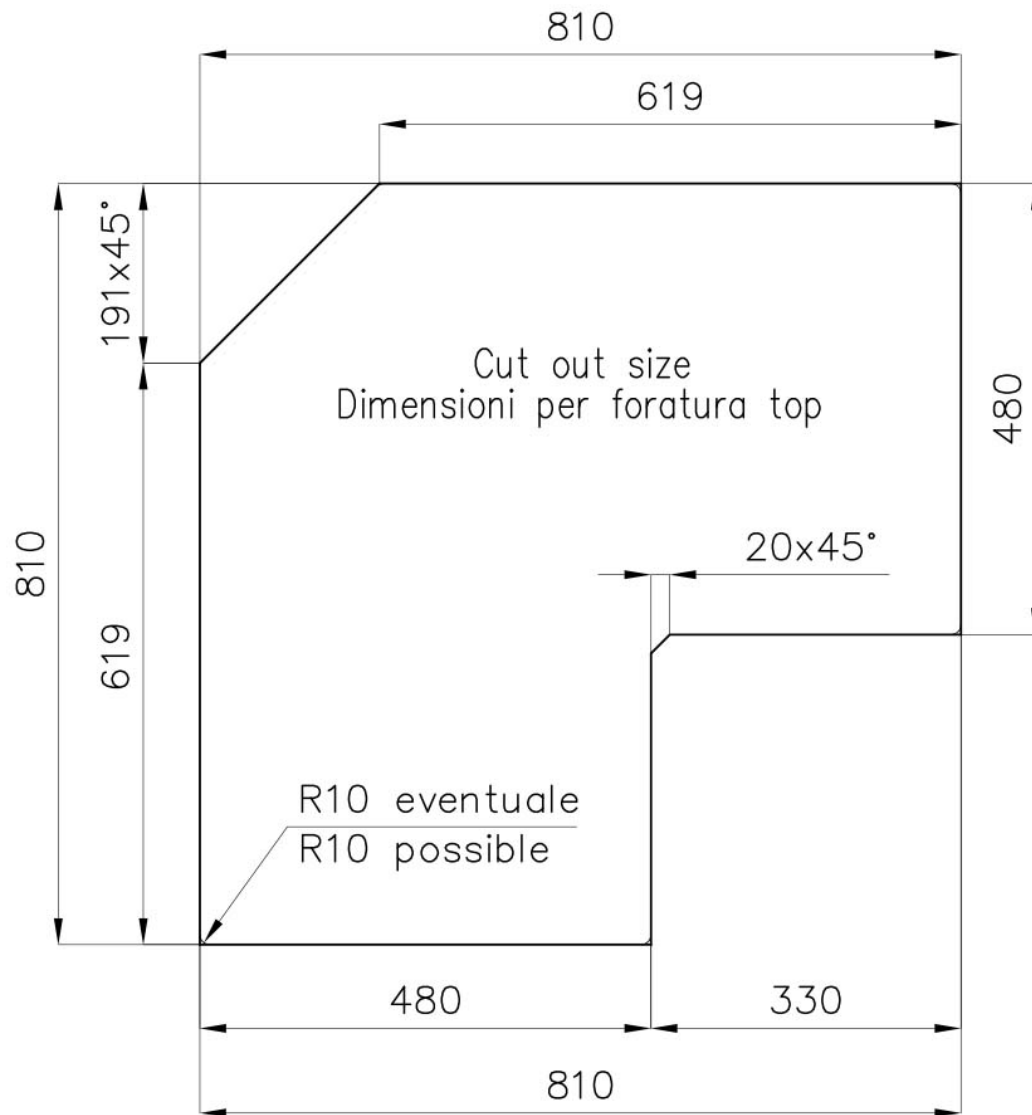

ACCESSORI OPZIONALI