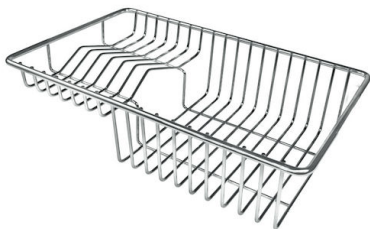

Bordo Installazione

Standard (Bordo 8 mm)

Finitura

Spazzolato Foster

Materiale

Acciaio inox AISI 304

Texture	Spazzolato
Base	90 cm
Dimensioni	830x830 mm
Dotazioni standard	Ganci di fissaggio, guarnizione, piletta, troppo-pieno e sifone, Imballo in scatola
Fori Mixer	1 foro di serie
Foro incasso	Vedi scheda tecnica
Gocciolatoio	Si
Larghezza	83 cm
Misura vasca	400x400 + 180x340 mm
Numero vasche	2 vasche
Piletta	Piletta 3,5" + 1,25" su gocciolatoio

DATI TECNICI

ACCESSORI OPZIONALI

Cestello inox
8611 000

Griglia portapiatti inox
8100 154

Tagliere in HPDE
8657 001

Vaschetta bianca
8153 100

Cestello bianco
8612 100

Cestello inox
8612 000

Cestello portapiatti inox
8100 303

* solo in abbinamento con l'accessorio
8644 101

**Kit grattugia con supporto per
anello e vassoio di raccolta alimenti**
8159 101

* solo in abbinamento con l'accessorio
8644 101